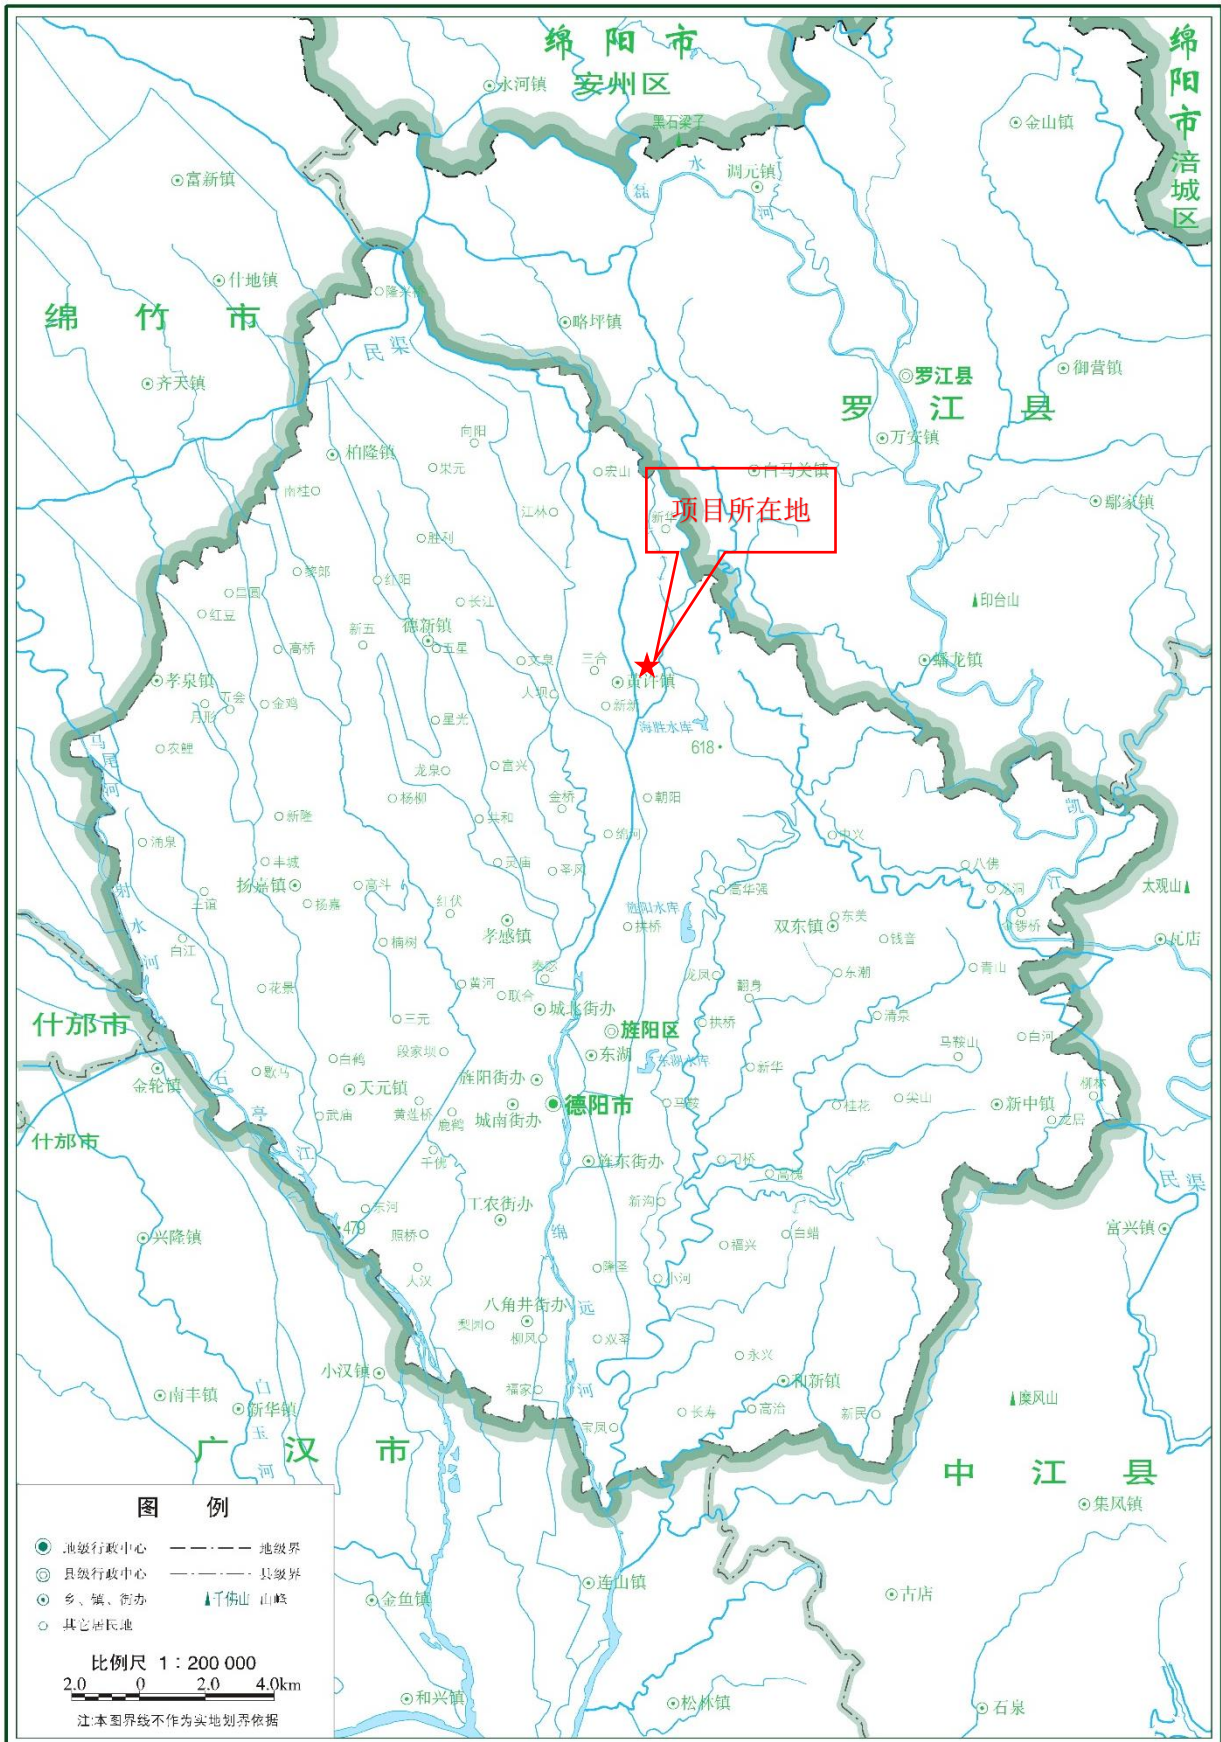

# 旌阳区地图

四川省标准地图·自然地理版

审图号: 图川审(2016)027号

2016年5月 四川省测绘地理信息局制

附图1 地理位置图